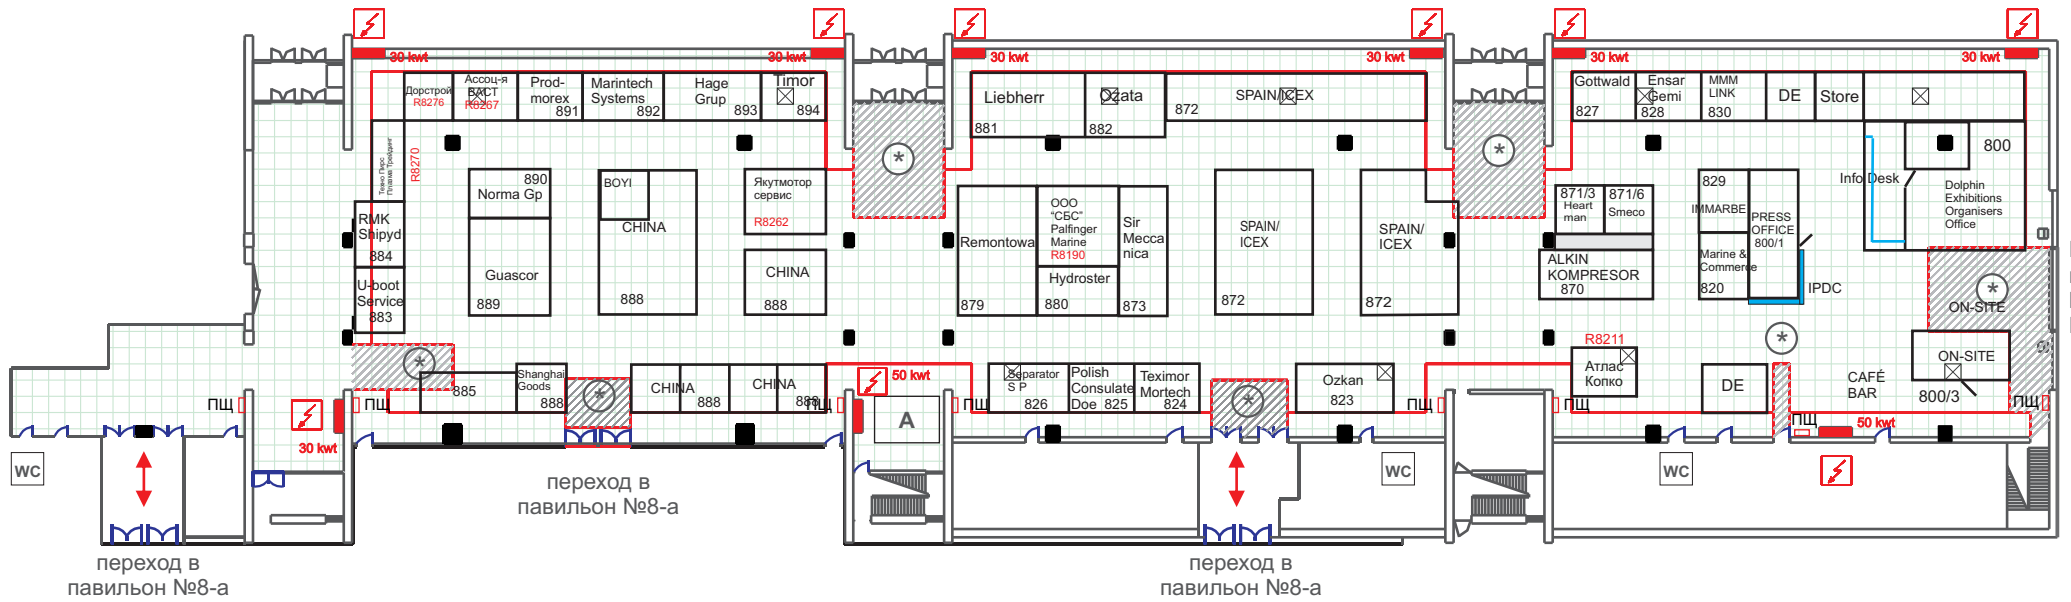

НЕВА-2011

по состоянию на 02.09.2011

ПАВИЛЬОН №8

ВХОД

ВХОД

ВХОД

Монтажные
ворота
h=4м
L=5м